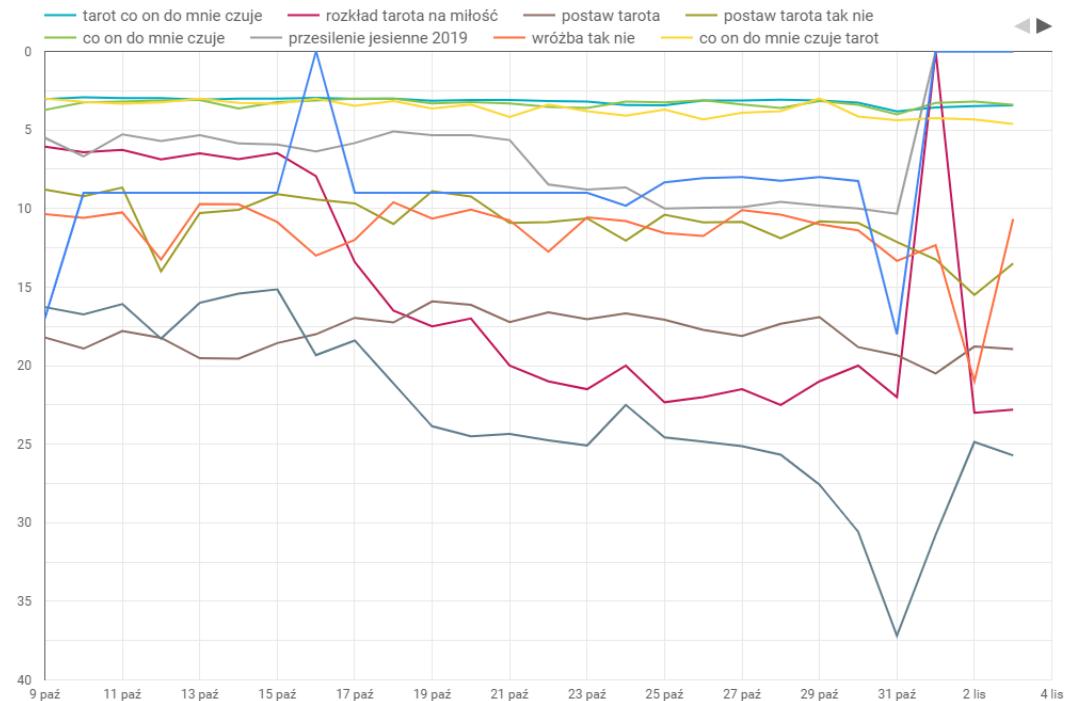

Stare narzędzia i raporty

8. Linki i ustawienia

Linki zewnętrzne

- Najczęściej linkowane strony
- Witryny z największą liczbą linków przychodzących
- Tekst z największą liczbą linków przychodzących

Linki wewnętrzne

Darmowy monitoring pozycji

Search Console

Data Studio

Kliki	Zasięg	CTR
2 554 ↑ 9.3%	160 593 ↓ -12.9%	1,59% ↑ 25.5%
Całkowite dane bez wyłączenia Brandu		
6 917	223 230	3,10%

	Słowo kluczowe	Klik...	CTR	Zasięg	Pozycja
1.	tarot co on do mnie czuje	296	22,68%	1 305	3,17
2.	rozkład tarota na miłość	89	15,61%	570	7,46
3.	co on do mnie czuje	74	19,37%	382	3,34
4.	co mnie czeka	51	37,23%	137	1,99
5.	co on do mnie czuje tarot	47	20%	235	3,6
6.	co on czuje tarot	44	34,65%	127	3,93

Darmowy monitoring pozycji

Połączenie z Analytics

 Search Console

+

 Google Analytics

Raporty -> pozyskanie -> Search Console

Export do Bing webmaster

 **Bing**
webmaster