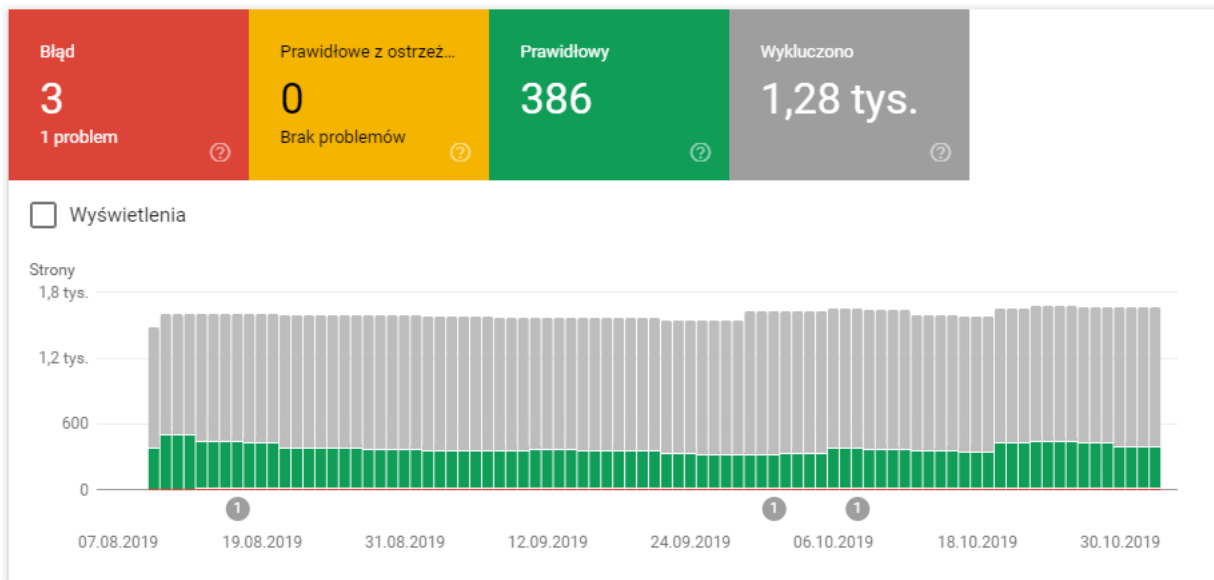

Średnia pozycja

17,9

Zapytanie...

Strona...

Kraj...

Urządzenie...

Wygląd w wyszukiwarce...

2. Sprawdzanie adresu URL

Google Search Console

Sprawdź dowolny URL w „https://ewrozba.pl/”

https://ewrozba.pl/ https://ewrozba.pl/

Sprawdzenie adresu URL

✓ Adres URL znajduje się w Google
Może wyświetlać się w wynikach wyszukiwania Google (jeśli nie będzie przedmiotem ręcznych działań lub prośby o usunięcie) ze wszystkimi odpowiednimi ulepszeniami.
[Dowiedz się więcej](#)

WYŚWIETL ZINDEKSOWANĄ STRONĘ Strona została zmieniona? **POPROŚ O ZINDEKSOWANIE**

✓ Stan Strona przesłana i zindeksowana

Ulepszenia

✓ Obsługa na urządzeniach mobilnych Strona jest dostosowana do komórek >

✓ Pole wyszukiwania w linkach do podstron Wykryto 1 prawidłowy element >

Sprawdzanie adresu URL

3. Stan

Szczegóły

Stan	Typ	Weryfikacja ↑	Trend	Strony
Błąd	Przesłany URL zawiera tag „noindex”	! Nie rozpoczęto	—	3
Błąd	Przesłany URL zawiera błędy indeksowania	Nie dotyczy	—	0